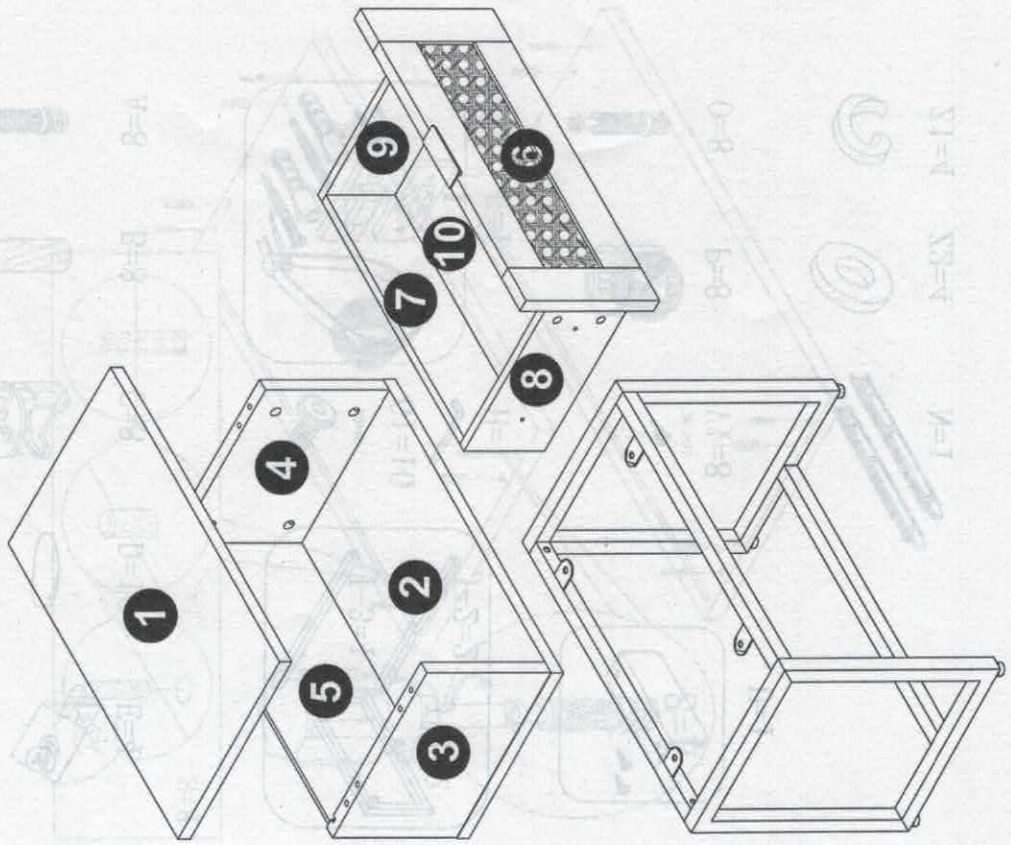

Assembly Instruction

5. Казань, Россия

2 person recommended

Panel No	Panel Sizes	Quantity	Panel No	Panel Sizes	Quantity
1	500*300*16	1	6	494*199*16	1
2	500*282*16	1	7	416*120*12	1
3	188*281*16	1	8	250*120*12	1
4	188*281*16	1	9	250*120*12	1
5	470*198*5	1	10	426*288*5	1

STEPS

STEP 1

Fittings

Part Name	Quantity	Part Name	Quantity
	A=8		B=8
	C=8		D=16
	E=4		J-3=1
	G1=10		J-2=2
	H=1		J-1=2
	O=8		U=1
	P=8		N=1
	Z1=4		Z2=4
	F=1		
	V1=8		

STEP 2

STEP 3

STEP 4

STEP5